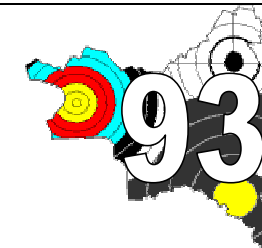

## Finales 2010 du tournoi inter club de tir a l'arc de Seine St Denis

1ers matchs

<i>cibles</i>	<i>equipes</i>	<i>Club/Comp</i>	<i>Score</i>	<i>Points</i>
2	1	ANC Neuilly/Marne	225	6
3	2	Montreuil 1ère	177	3
5	3	Aulnay sous Bois	198	3
6	4	Clichy sous Bois	201	6

2emes matchs

<i>cibles</i>	<i>equipes</i>	<i>Club/Comp</i>	<i>Score</i>	<i>Points</i>
2	4	Clichy sous Bois	181	3
3	1	ANC Neuilly/Marne	218	6
5	2	Montreuil 1ère	182	3
6	3	Aulnay sous Bois	214	6

3emes matchs