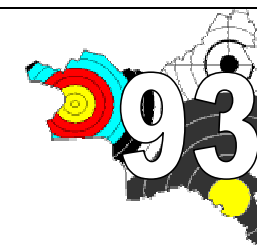

2ème tour du tournoi inter club de tir a l'arc de Seine St Denis

	<i>cibles</i>	<i>equipes</i>	<i>Club/Comp</i>	<i>Score</i>	<i>Points</i>
1ers matchs	2	6	Montreuil 1ère	182	6
	3	7	Rosny CSL	174	3
	5	8	Sevrans	179	6
	6	10	Rosny Cie	150	3
	Repos	9	Clichy sous Bois		